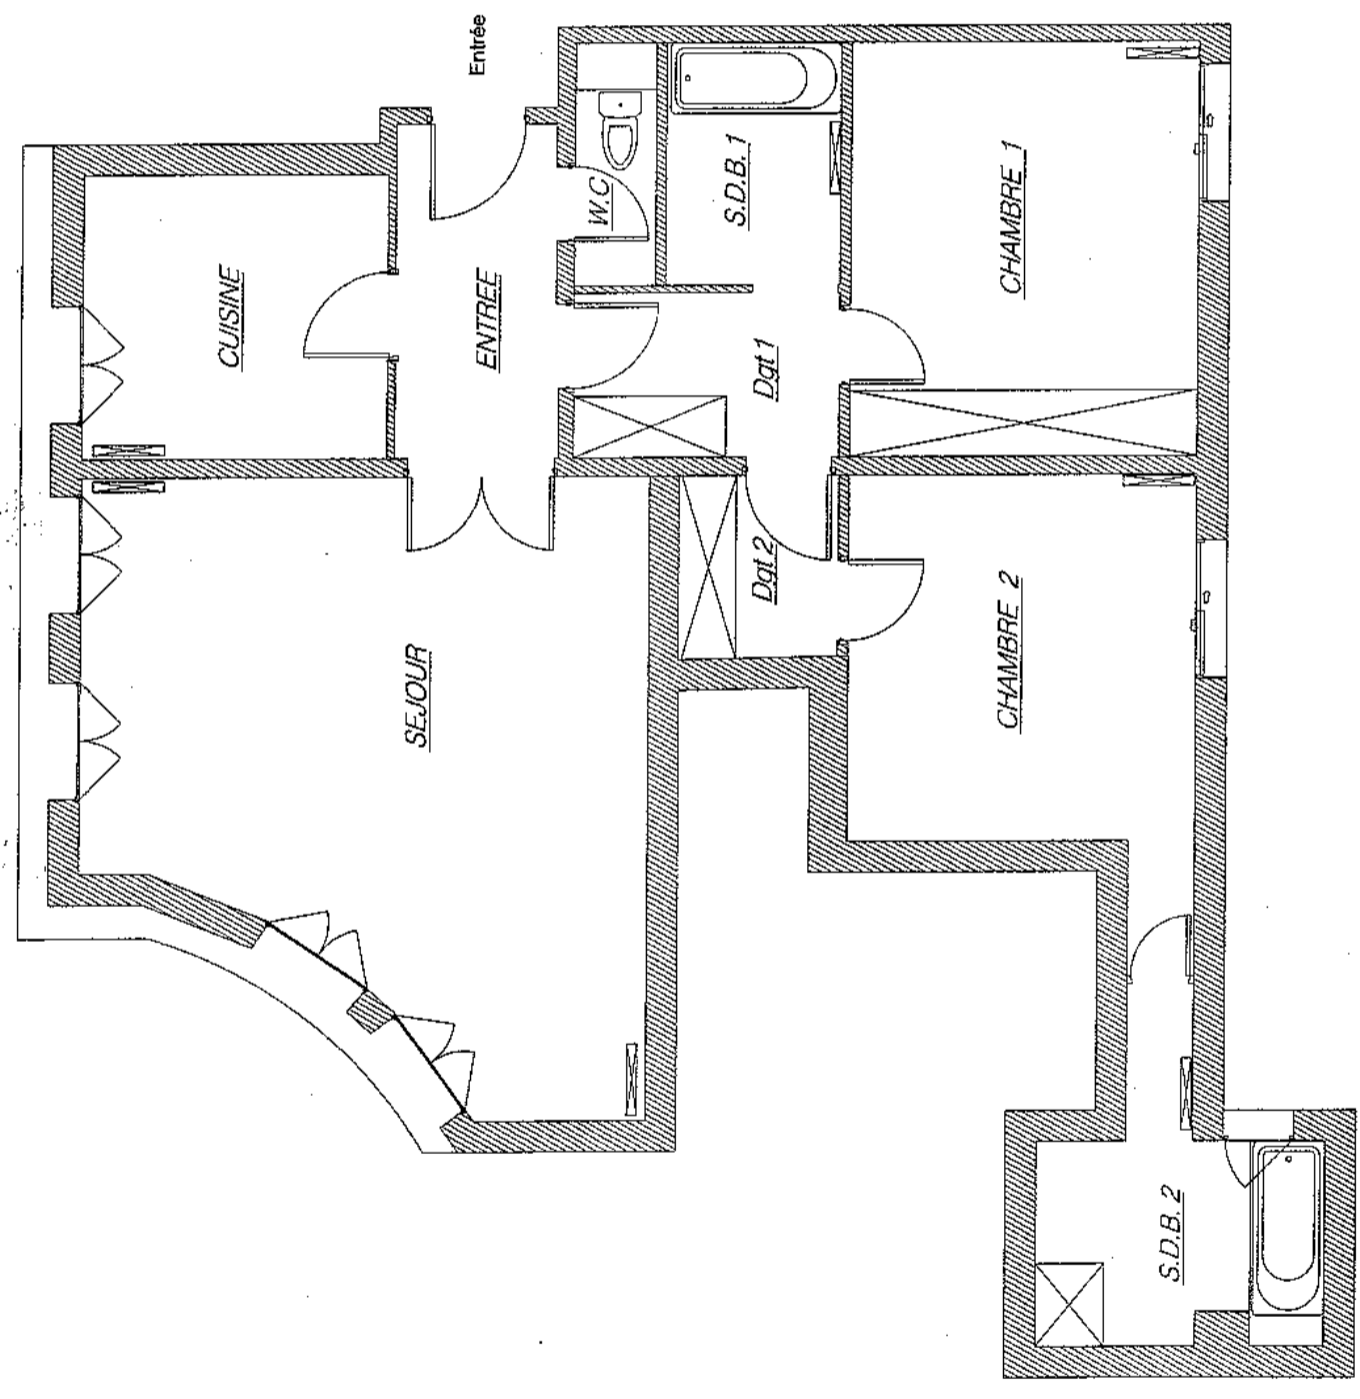

Echelle : 1/100ème

Plan non contractuel

Tertiam

49, rue Lemoine
75017 PARIS
Tél : 01 42 28 80 00
Fax : 01 42 28 80 05

Maitrise d'œuvre et
Clé en main
Tertio