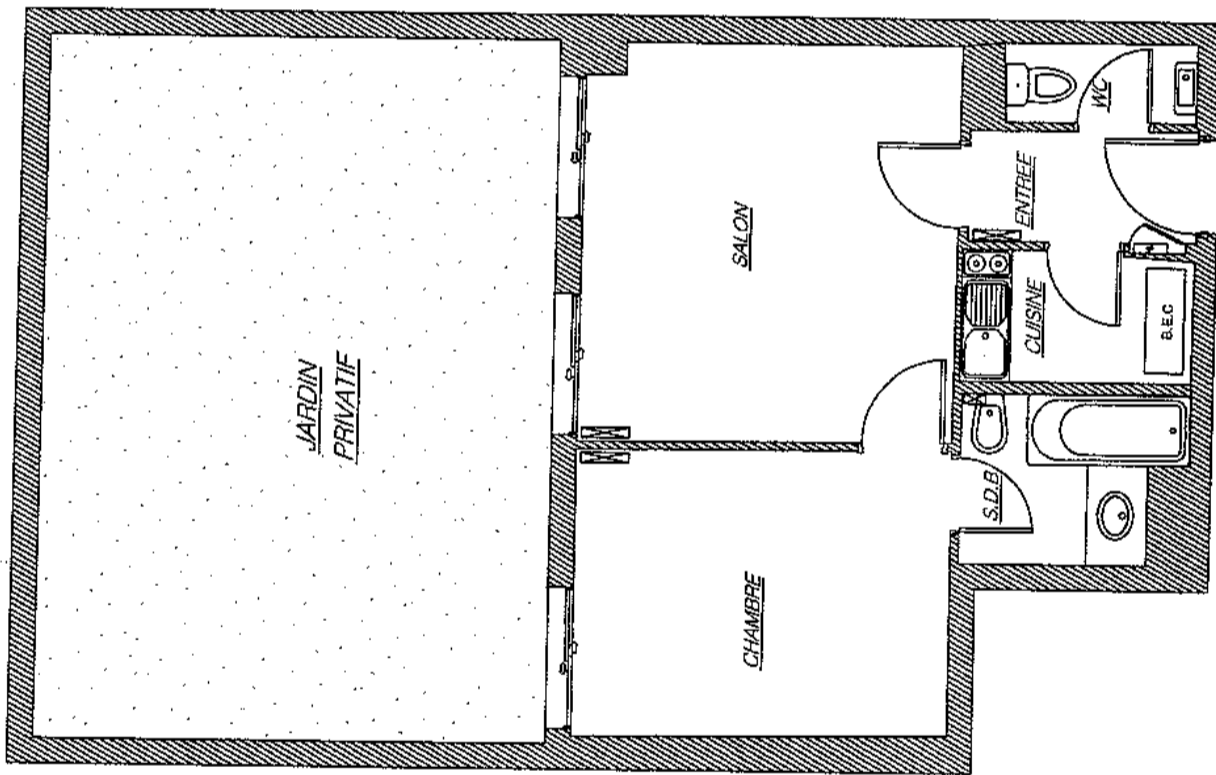

7 rue Belgrand
92682 Levallois Perret

DEPARTEMENT PIANOBLIER

LOGEMENT

68 Bd Bourdon
92200 Neuilly-sur-Seine

BATIMENT B
RDC droite

Lot 02

F 2

Surfaces :

- SALON : 14,57 m²
- CHAMBRE : 10,53 m²
- CUISINE : 2,96 m²
- S. de BAIN : 3,44 m²
- ENTREE : 2,56 m²
- WC : 1,50 m²

TOTAL : 35,56 m²

JARDIN
PRIVATIF : 35,58 m²

Relevé effectué le :

19/07/2007

Entrée

Echelle : 1/100ème